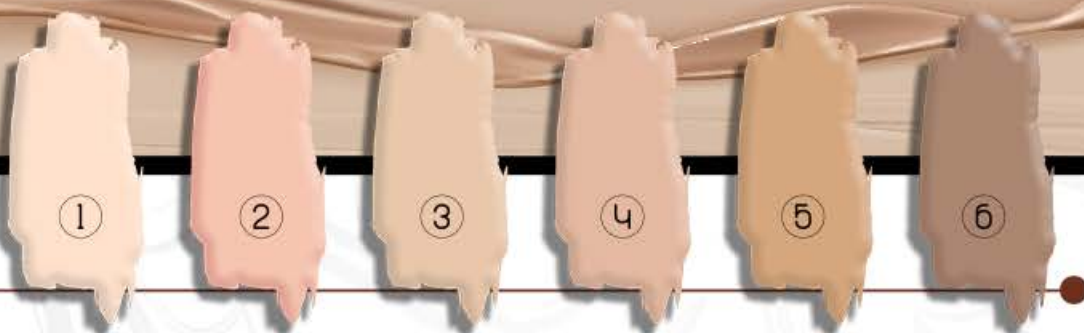

SAFIRA★BASIC

Corretivo Líquido Safira Basic foi desenvolvido para todos os tipos de pele. Ele camufla imperfeições, disfarça olheiras e uniformiza a pele. Com textura cremosa e com alta pigmentação, secagem rápida, resistência à água e secagem rápida. O Corretivo Safira possui ótima cobertura e aplicador prático, que não desperdiça produto. Deixando sua maquiagem com um resultado perfeito, ao longo do dia e um acabamento natural.

Corretivo SAFIRA BASIC Matte Alta Cobertura

- ✓ Contém Vitamina E
- ✓ Disfarça Pequenas Imperfeições e Olheiras Acinzentadas

Uma família de SEIS TONS diferentes para você descobrir a base ideal para sua pele

● Não Deixa a Pele Oleosa
Disfarça Olheiras
Camufla as Manchas

● Textura Aveludada
Alta Cobertura
Secagem Rápida
Longa Duração

FABRICADO POR: SSRR INDUSTRIAL E COMERCIAL DE COSMETICOS LTDA - ME
CNPJ: 03.858.468/0001-00 RUA DOUTOR JOSÉ PEREIRA GOMES, 81
JARDIM DAS OLIVEIRAS SÃO PAULO/SP BRASIL IND. BRASILEIRA
SAC@SAFIRACOSMETICOS.COM.BR

WWW.SAFIRACOSMETICOS.COM.BR
SIGA-NOS NO INSTAGRAM
@OFICIALSAFIRACOSMETICOS
E USE A HASHTAG #SOUSAFI