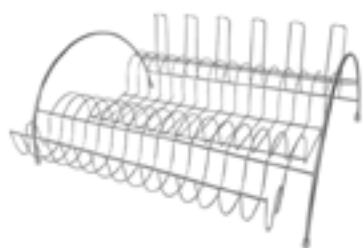

| 1-123 |
ESCORREDOR DE LOUÇA ARCO CROMADO
EAN: 7898901928232
NCM: 73239900
Material: Aço Cromado + Plástico
Suporta: 6 copos e 15 pratos
Tamanho(cm) A x L x C: 15 x 38 x 43