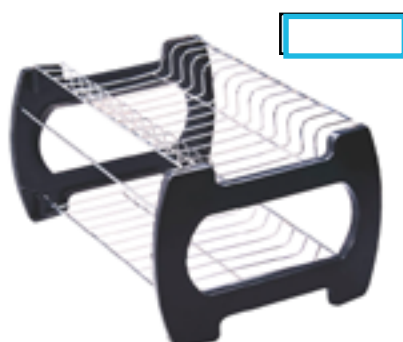

- ☒ | 1-705 | VERDE
  **ESCORREDOR DE LOUÇA
  DUPLO MISTO**
  EAN: 7898901928478

- ☒ | 1-706 | PRETO
  **ESCORREDOR DE LOUÇA
  DUPLO MISTO**
  EAN: 7898901928515

- ☐ | 1-702 | BRANCO
  **ESCORREDOR DE LOUÇA
  DUPLO MISTO**
  EAN: 7898901928522

| NA CAIXA |
NCM: 73239900
Material: Plástico e Aço Cromado
Suporta: 8 copos e 14 pratos
Tamanho(cm) A x L x C: 10,5 x 22,5 x 37
Contém : 1 Escorredor