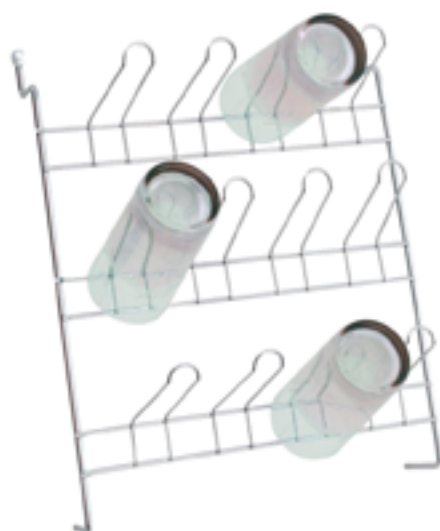

EAN: 7898901928966

NCM: 73239900

Material: Aço Cromado

Tamanho(cm) A x L x C: 10 x 31 x 67

Contém : 1 Fruteira

| 1-150 |
**CARRINHO DE FEIRA
ZINCADO**

EAN: 7898697210191

NCM: 73239900

Material: Aço Cromado

Tamanho(cm) A x L x C: 15 x 46 x 90

Contém : 1 Carrinho

| 7-135 |
**SUPORTE PARA COPOS
COM 12 UNIDADES**

EAN: 7898697210078

NCM: 73239900

Material: Aço Cromado + Plástico

Tamanho(cm) A x L x C: 13 x 30 x 43