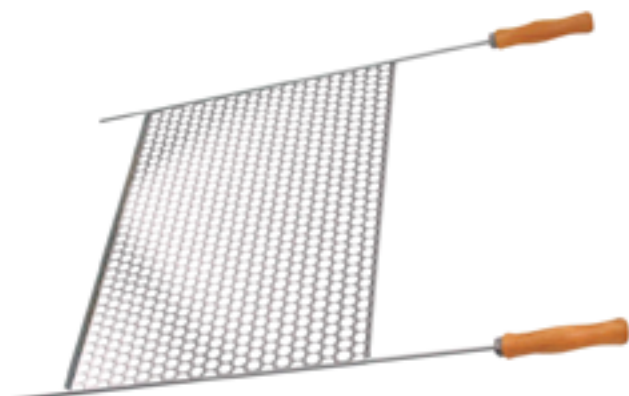

CROMADA

| 1-107 | **GRELHA MOEDA 50 X 40**

EAN: 7898901928898
NCM: 73239900
Material: Aço Cromado + Madeira
Tamanho(cm) A x L x C: 01 x 50 x 84
Contém : 1 Grelha

ZINCADA

| 1-111 | **GRELHA MOEDA 50 X 40**

EAN: 7898901928911
NCM: 73239900
Material: Aço Zincado + Madeira
Tamanho(cm) A x L x C: 01 x 50 x 84
Contém : 1 Grelha