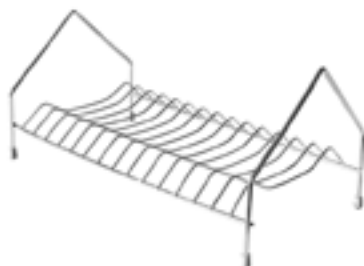

| 1-126 |
ESCORREDOR DE LOUÇA ARCO ARAME CROMADO
EAN: 7898901928263
NCM: 73239900
Material: Aço Cromado + Plástico
Suporta: 6 copos e 15 pratos
Tamanho(cm) A x L x C: 17 x 33 x 42

| 1-743 |
ESCORREDOR DE PRATOS PRATIC
EAN: 7898697210061
NCM: 73239900
Material: Aço Cromado + Plástico
Suporta: 14 pratos
Tamanho(cm) A x L x C: 17 x 33 x 36