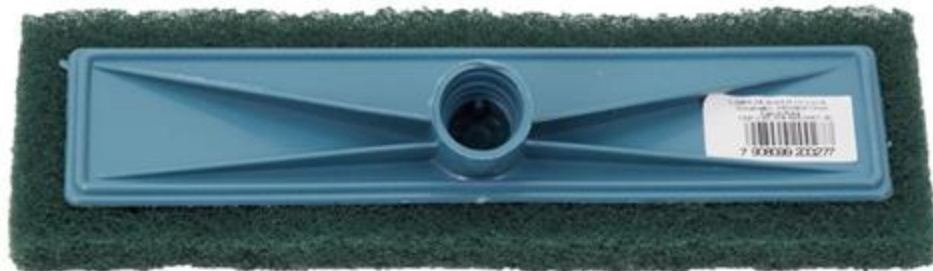

Prateada 60x1 - (Cód.108/759)  
(110x75x20mm) - 7908099200161

Fibra Lava Grelha 6x1 - (Cód.3008)  
(110x75x20mm) - 7908099200345

Esponja Aço Limp. Pesada (Cód.3755/531)  
8g - 7908099200840

# Linha Doméstica

Lava Azulejo Extra s/cabo 60x1 - (Cód.3276/731)  
(245x90x20mm) - 7898909771953

Lava Vidro Extra s/cabo 60x1 - (Cód.3278/761)  
(245x90x20mm)7898909772028

Limpeza Super Pesada s/cabo 60x1 - (Cód.3282/764)  
(245x75x20mm) - 7908099200277