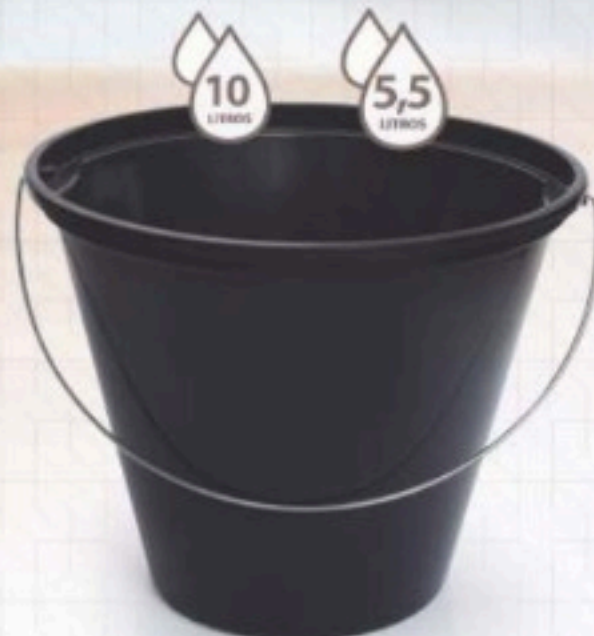

Linha Collors

Reciclável

Analeri
alumínio e plástico

Cores:
■ Vermelho ■ Azul
■ Marrom ■ Verde
■ Preto

Ref. 0332
7898576053321
Balde para Limpeza
COLLORS c/ Alça 5,5L

Pacote
c/ 6 peças

Ref. 0333
7898576053338
Balde para Limpeza
COLLORS c/ Alça 10L

Pacote
c/ 6 peças

Ref. 0330
7898576053307
Balde para Limpeza
PRETO c/ Alça 5,5L

Pacote
c/ 6 peças

Ref. 0331
7898576053314
Balde para Limpeza
PRETO c/ Alça 10L

Pacote
c/ 6 peças

Linha Vaso

Reciclável

Cores:
■ Vermelho ■ Azul
■ Marrom ■ Verde
■ Preto

Ref. 0345
7898576053451
Vaso COLLORS 5,5L
Pacote
c/ 6 peças

Ref. 0341
7898576053413
Vaso COLLORS 10L
Pacote
c/ 6 peças