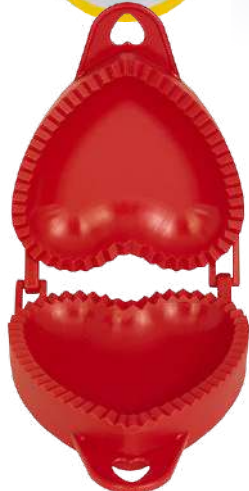

Dimensões: 18,8 x 10 cm

Peças por caixa: 50

7 897839 701955

FORMA DE COXINHA

Ref.: CX03

Agora você também pode fazer coxinhas perfeitas e saborosas com muita facilidade. Este Conjunto de Formas permite que você faça, modele e recheie coxinhas em segundos!

Dimensões: P - 5,4 x 5 / M - 7 x 6 / G - 10,4 x 7,4 cm

Peças por caixa: 100

7 897839 701115

FORMA CORAÇÃO (1 UN.)

Ref.: FPC01

Dimensões: 21(C) x 9,3(L) x 2,5(A) cm

Peças por caixa: 36

7 897839 702150

CONJUNTO DE FORMAS (5 UN.)

Ref.: FP05

Dimensões: PP - 5 / P - 8 / M - 9,5 / G - 12,5 / GG - 15 cm

Peças por caixa: 90

7 897839 701009

CONJUNTO DE FORMAS (3 UN.)

Ref.: FP03

Dimensões: M - 9,5 / G - 12,5 / GG - 15 cm

Ter este Kit em mãos agiliza a produção de seus salgados (ou até doces!) auxiliando em sua montagem, recorte de massa, recheio e fechamento!

MANTEIGUEIRA

Ref.: MA01

Esta linda Manteigueira conserva por mais tempo a manteiga, além de ser perfeita para compor sua mesa de café da manhã! Produzida com materiais de alta qualidade, a manteigueira é higiênica, fácil de limpar e muito resistente. Acompanha tampa para melhor conservação do alimento e uma espátula.