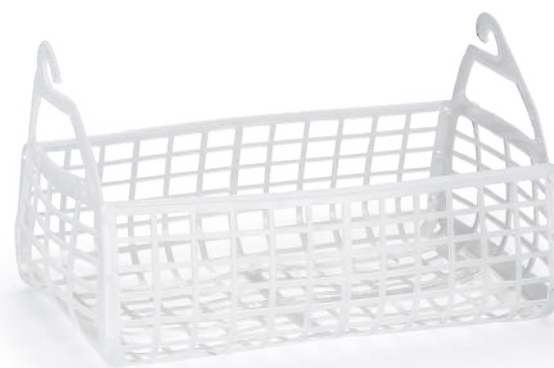

Dimensões: 18,9 X 21 X 20,5 cm

Peças por caixa: 18

7 897839 702044

CESTO C/ 24 UNIDADES DE PRENDEDORES

Ref.: CTP03

Dimensões: 21 x 12,8 x 5 cm

Peças por caixa: 50

7 897839 701252

CESTO PARA PRENDEDORES

Ref.: CTPR0

Super leve e com alças, este Cesto para Prendedores pode ser pendurado no varal ou ser guardado em sua lavanderia.

Dimensões: 23 x 14 x 14 cm

Peças por caixa: 50

7 897839 701269