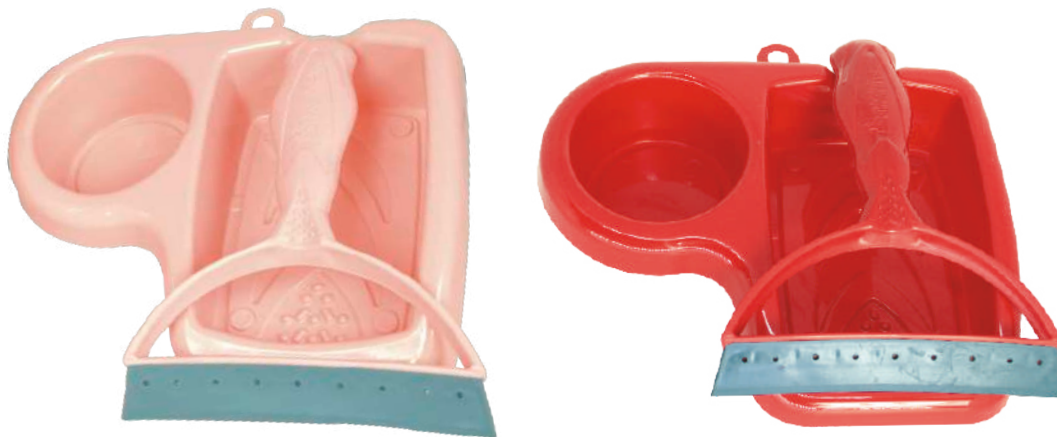

Peças por caixa: 48

CONJUNTO DE POTES COM 2 (M)

Ref.: PT02

Este prático Kit com 2 Potes são simplesmente indispensáveis em sua cozinha! Ideal para armazenar alimentos. Pode ser levado ao freezer e permite seu empilhamento, pois suas tampas se encaixam!

Dimensões: 11,6 x 11,6 x 7,4 cm

Peças por caixa: 90

CONJUNTO DE POTES COM 3 (P)

Ref.: PT03

Kit com 3 Potes, ideal para armazenar pequenas quantidades de alimentos como: doces, papinha de bebê, entre outros.

Dimensões: 8 x 8 x 16,2 cm

Peças por caixa: 90

KIT PIA
Ref.: KTPIA

Chega de pia bagunçada! Com este prático Pota Detergentes, Esponja e Rodo sua pia de cozinha ficará ainda mais organizada!

Dimensões: 18 x 19 x 5 cm