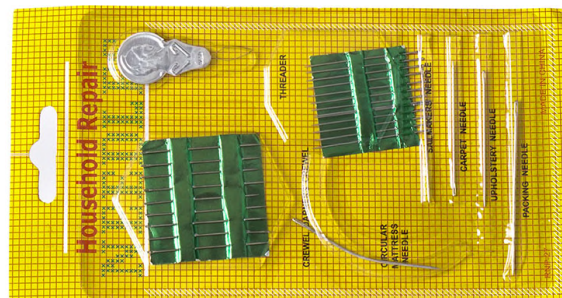

300 pçs/cx | R\$ 10,34

AX-15944 | Capa de almofada 42x42cm

300 pçs/cx | R\$ 9,44

AX-15582 | Kit costura 20,5x11cm

480 pçs/cx | R\$ 3,79

AX-13220 | Retrós de Linha 10Pçs + kit agulha

480 pçs/cx | R\$ 2,80

AX-13218 | Kit agulhas 27Pçs