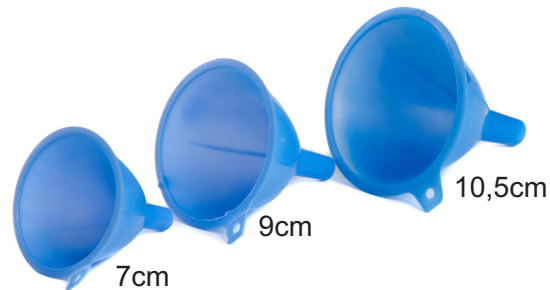

AX-13292 | Kit decorador de bolo c/ 6 bicos

360 pçs/cx | R\$ 3,26

AX-13783 | Kit peneira 3pçs

144 pçs/cx | R\$ 8,90

AX-13287 | Kit peneira 3pçs

144 pçs/cx | R\$ 5,92

AX-13784 | Kit funil 3Pçs

240 pçs/cx | R\$ 2,60