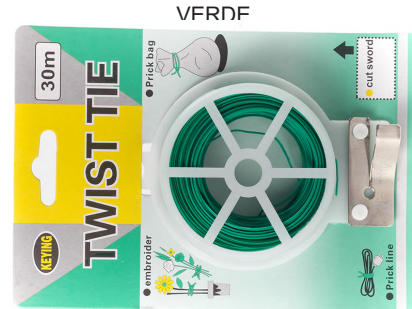

AX-12960 | Laço fácil colorido 75x4,8cm

400 pçs/cx | R\$ 3,46

AX-15825 | Corda de juta 50g 1,5mm

240 pçs/cx | R\$ 4,10

AX-13346 | Cordão de algodão 2pçs 50gr

240 pçs/cx | R\$ 6,56

AX-13201 | Rolo de Arame Plastificado 30mt