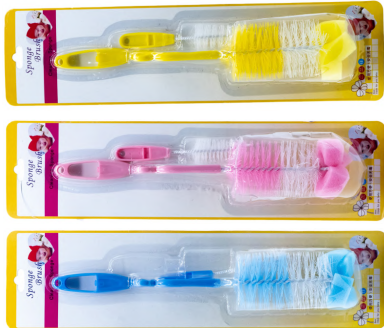

720 pçs/cx | R\$ 1,34

AX-15722 | Esponja de maquiagem 4pçs

1200 pçs/cx | R\$ 3,28

AX-15497 | Pincel de barba 6Pçs 9,5cm

300 kits/cx | R\$ 27,96

AX-17035 | Escova de garrafa 30cm

144 pçs/cx | R\$ 11,10

AX-16578 | Tapete PVC 37x57cm