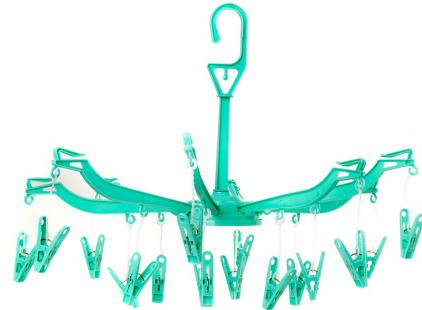

AX-13864 | Varal íntimo 16 prendedores