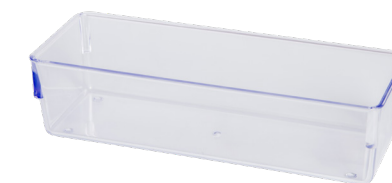

Organizador
REF. 0457
① 5,5cm ② 23,4cm ③ 8,7cm
⑮