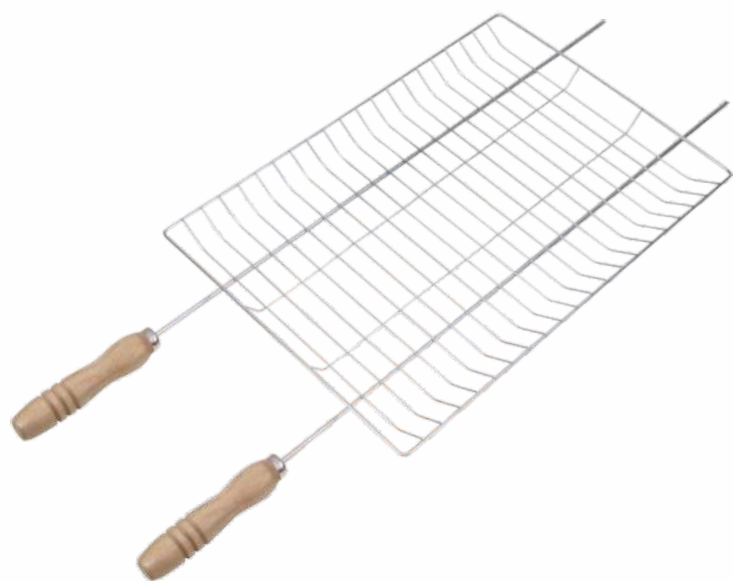

EAN: 7898122160084-0

NCM: 73239400

Espalha Brasa

Código: 6000

Tamanho: 85cm

EAN: 7898122160028-4

NCM: 73239400

Grelha Bandeirão Cromada

Código: 8048341

Tamanho: 80 x 48 x 3,4cm

EAN: 7898122160076-5

NCM: 73239400

Grelha Dupla Cromada

Código: 804834

Tamanho: 80 x 48 x 3,4cm

EAN: 7898122160013-0