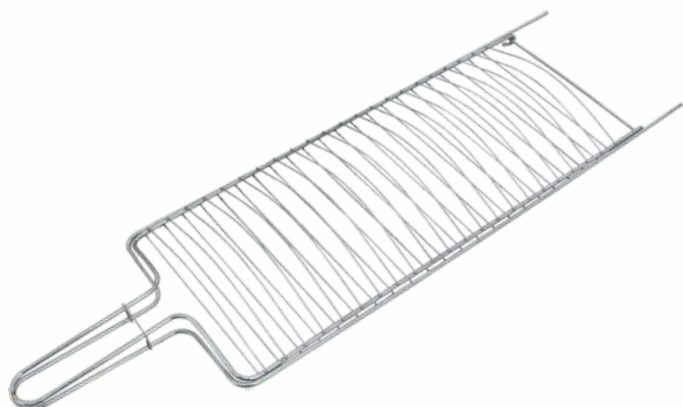

Grelha Peixe Cromada

Código: 755022

Tamanho: 75 x 48 x 3,4cm

EAN: 7898122160012-3

NCM: 73239400