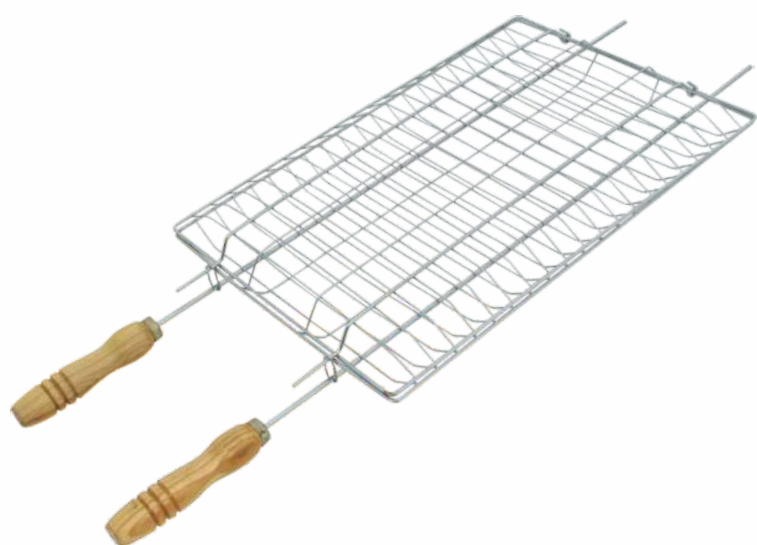

EAN: 7898122160084-0

NCM: 73239400

Espalha Brasa

Código: 6000

Tamanho: 85cm

EAN: 7898122160028-4

NCM: 73239400

Grelha Bandeirão Cromada

Código: 8048341

Tamanho: 80 x 48 x 3,4cm

EAN: 7898122160076-5

NCM: 73239400

Grelha Dupla Cromada

Código: 804834

Tamanho: 80 x 48 x 3,4cm

EAN: 7898122160013-0