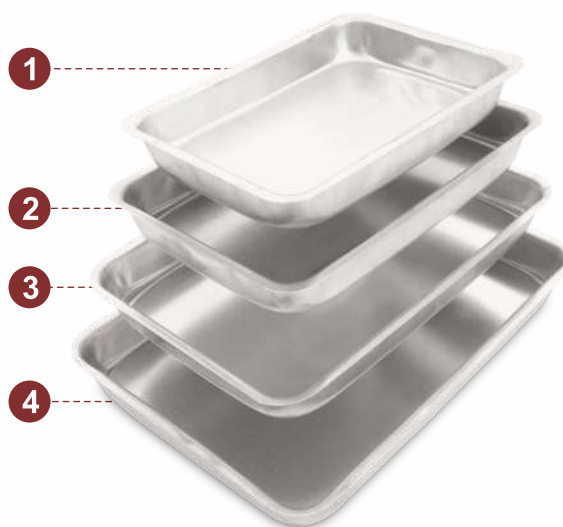

Forma de Alumínio para Pudim com Tampa

Código: 186	Código: 187
Nº 18	Nº 20
EAN: 7898122160100-7	EAN: 7898122160101-4
NCM: 76151000	NCM: 76151000

Assadeira Alumínio Extra Nº 1

Código: 1011	Tamanho: 21,5 x 29,5 x 4cm
EAN: 7898122160086-4	NCM: 76151000

Assadeira de Alumínio Extra Nº 2

Código: 1021	Tamanho: 23,5 x 33,5 x 4cm
EAN: 7898122160087-1	NCM: 76151000

Assadeira de Alumínio Extra Nº 3

Código: 1031	Tamanho: 26,5 x 37,5 x 4cm
EAN: 7898122160088-8	NCM: 76151000

Assadeira de Alumínio Extra Nº 4

Código: 1041	Tamanho: 29,5 x 41,5 x 4cm
EAN: 7898122160089-5	NCM: 76151000

Conjunto de Assadeiras de Alumínio Extra

Código: 1001	Assadeiras 1, 2, 3 e 4
EAN: 7898122160085-7	NCM: 76151000

Forma Alumínio Pão Nº 2

Código: 180	Tamanho: 12,7 x 26,5 x 5cm
EAN: 7898122160091-8	NCM: 76151000

Forma Alumínio Pão Nº 3

Código: 181	Tamanho: 13,4 x 30,2 x 6,5cm
EAN: 7898122160092-5	NCM: 76151000

Forma Alumínio Cuca

Código: 182	Tamanho: 15,4 x 25,2 x 5cm
EAN: 7898122160090-1	NCM: 76151000