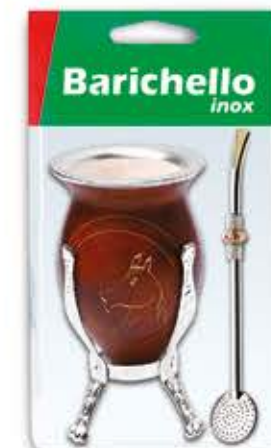

1000
CAIXA / BOX / CAJA - 240un.

Suporte / Support / Soporte

505
135mm x Ø93mm
CAIXA / BOX / CAJA - 60un.

506
1 Cuia 505 / 1 Cuia 505 / 1 Mate 505
1 Bomba 530 / 1 Straw 530 / 1 Bombilla 530
CAIXA / BOX / CAJA - 60un.