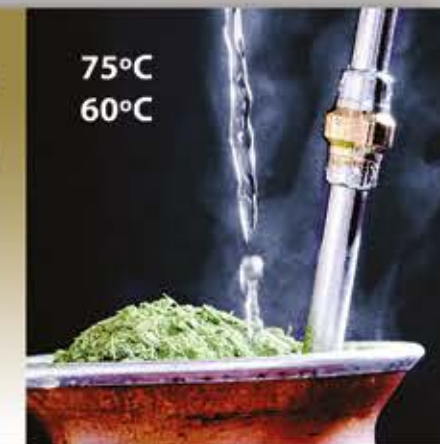

Temperatura del agua

La temperatura del agua es un punto fundamental, ni muy caliente, ni muy tibia, lo ideal es que permanezca entre 60°C y 75°C. Esperar que hierva es un error. Hay medios sofisticados, como el termo eléctrico y termómetro para líquidos. Un método más sencillo es colocar dos monedas dentro de la caldera con agua, cuando empiezan a sonar es porque el agua está en la temperatura ideal.