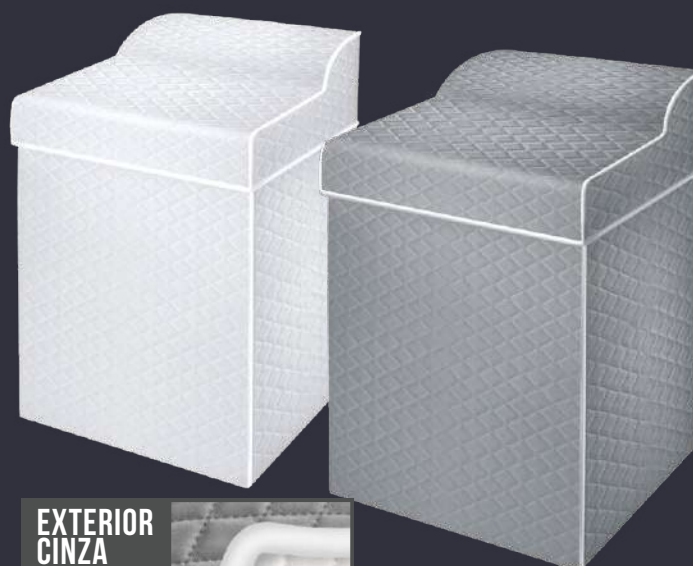

CAMPEÃ DE VENDAS!

CAPA PARA MÁQUINA DE LAVAR MATELASSÊ DUPLA FACE - LISA

WASHING MACHINE COVER - QUILTED
FUNDA PARA LAVADORA

- externo: 100% PEVA;
  interno: 100% Poliéster
- acabamento superior
- caixas sortidas
- em 3 tamanhos: P, M e G
- 2 opções de cores

★★★★★
Super Luxo

**EXTERIOR
CINZA**
**INTERIOR
BRANCO**

Ref.: 750/P - Tamanho P / Small Size / Tamaño Pequeño

Dim. (CxLxA): 57 cm x 63 cm x 91 cm

NCM do produto: 6302.2200

Embalagem unitária

Caixa de Embarque

Qtd.: 1 peça
Dim. (LxA): 32 cm x 46 cm
Peso: 0,422 kg
EAN: 7 896396 10750 7

Qtd.: 6
Dim. (CxLxA): 33 cm x 42 cm x 15 cm
Peso: 3,07 kg
DUN: 17896396107504

Ref.: 750/M - Tamanho M / Medium Size / Tamaño Medio

Dim. (CxLxA): 62 cm x 65 cm x 91 cm

NCM do produto: 6302.2200

Embalagem unitária

Caixa de Embarque

Qtd.: 1 peça
Dim. (LxA): 32 cm x 46 cm
Peso: 0,443 kg
EAN: 7 896396 11750 6

Qtd.: 6
Dim. (CxLxA): 33 cm x 42 cm x 16 cm
Peso: 3,13 kg
DUN: 17896396117503

Ref.: 750/G - Tamanho G / Large Size / Tamaño Grande

Dim. (CxLxA): 69 cm x 66 cm x 91 cm

NCM do produto: 6302.2200

Embalagem unitária

Caixa de Embarque

Qtd.: 1 peça
Dim. (LxA): 32 cm x 46 cm
Peso: 0,480 kg
EAN: 7 896396 12750 5

Qtd.: 6
Dim. (CxLxA): 33 cm x 42 cm x 17 cm
Peso: 3,34 kg
DUN: 17896396127502