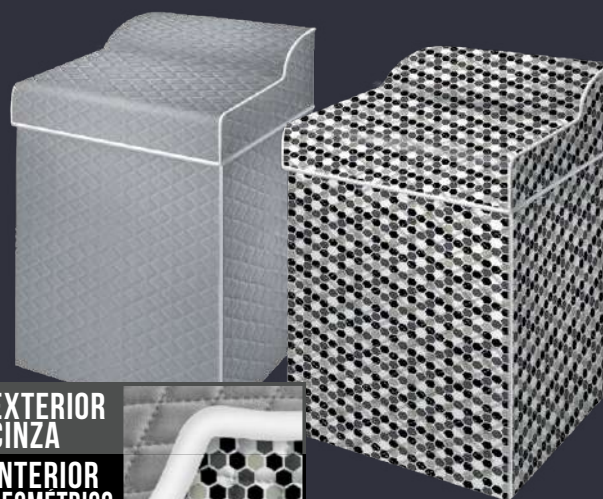

EXTERIOR CINZA
INTERIOR GEOMÉTRICO