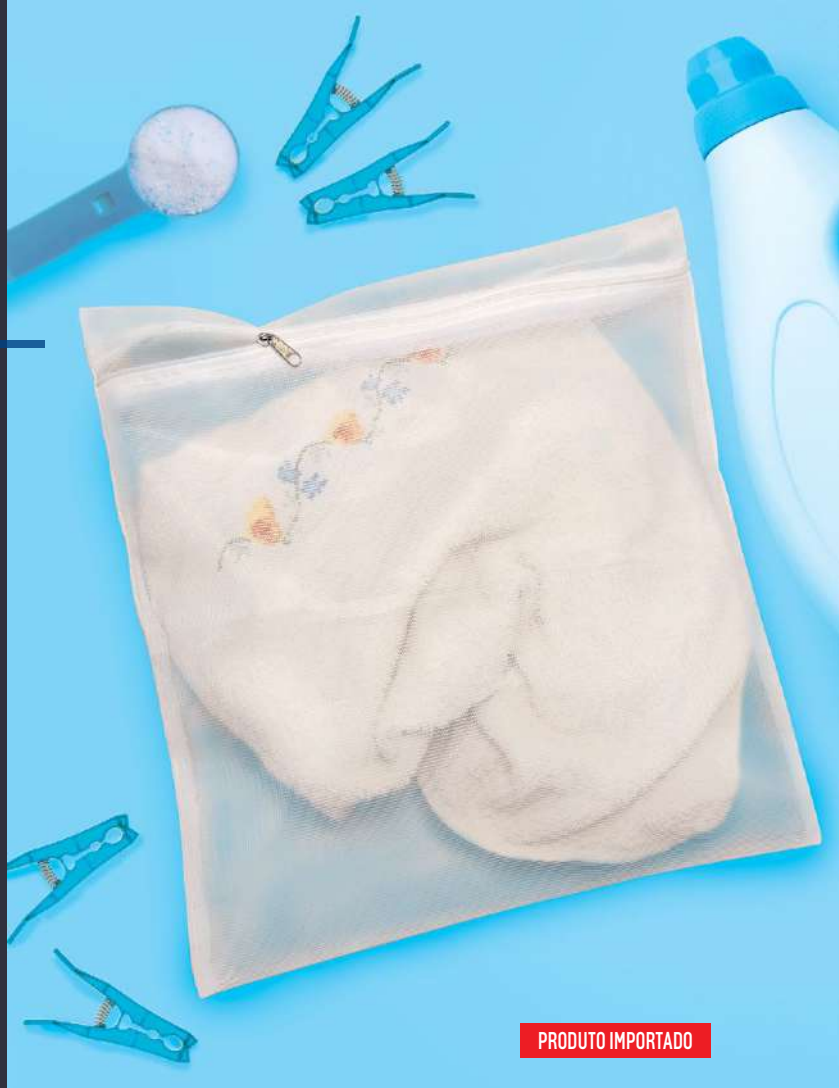

Ref.: 388

Dimensões (LxA): 30 cm x 35 cm

Embalagem unitária

Qtd.: 1 peça
Dim. (LxA): 15 cm x 24 cm
Peso: 0,028 kg
EAN: 7 896396 10388 2

NCM do produto: 6307.9090

Caixa de Embarque

Qtd.: 36
Dim. (CxLxA): 18 cm x 26 cm x 15 cm
Peso: 1,16 kg
DUN: 17896396103889

PRODUTO IMPORTADO

SACO PARA LAVAR ROUPAS - M

WASHING BAG - MEDIUM
BOLSA PARA LAVAR ROPA CON CIERRE - MEDIANO

- 100% poliéster
- com zíper
- recomendado para todos os tipos de máquinas
- 40 cm x 50 cm