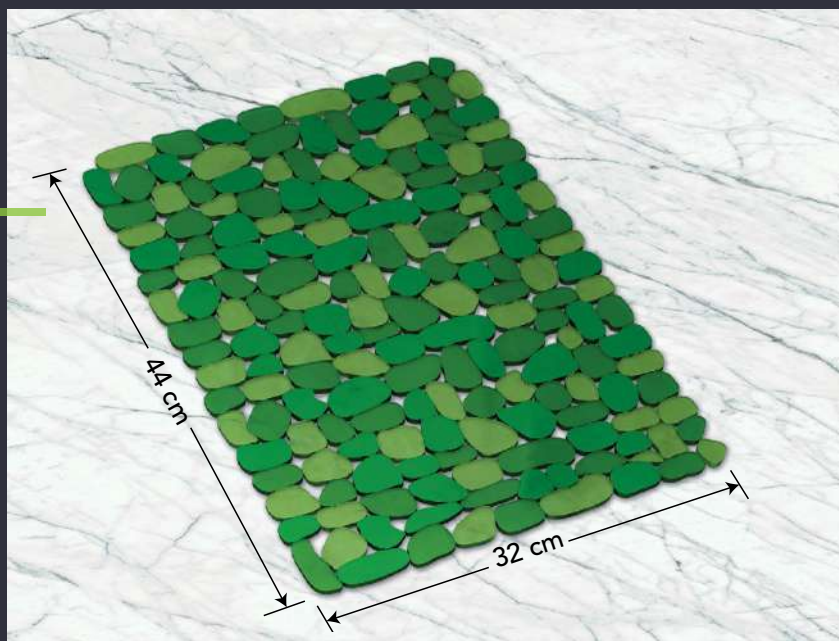

Ref.: 942

Dimensões (LxC): 32 cm x 44 cm

Embalagem unitária

Qtd.: 1 peça
Dim. (LxA): 32 cm x 49 cm
Peso: 0,213 kg
EAN: 7 89639610942 6

NCM do produto: 3924.9000

Caixa de Embarque

Qtd.: 12
Dim. (CxLxA): 34 cm x 26 cm x 13 cm
Peso: 2,80 kg
DUN: 17896396109423