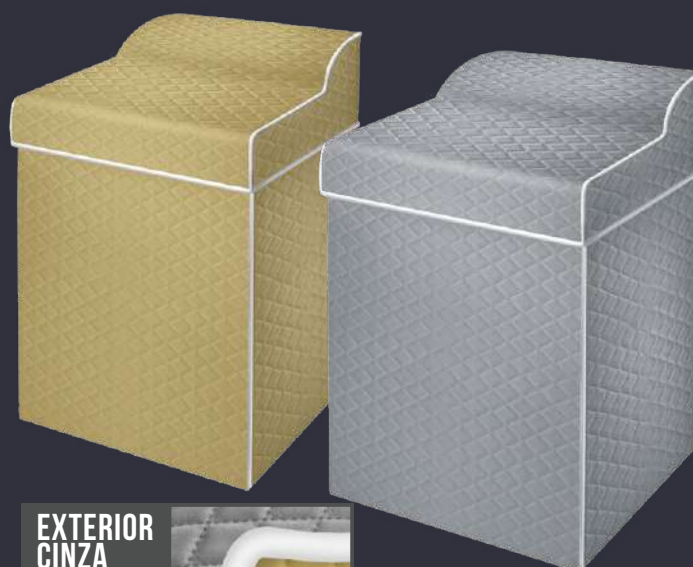

**EXTERIOR
CINZA**
**INTERIOR
BEGE**

PRODUTO IMPORTADO