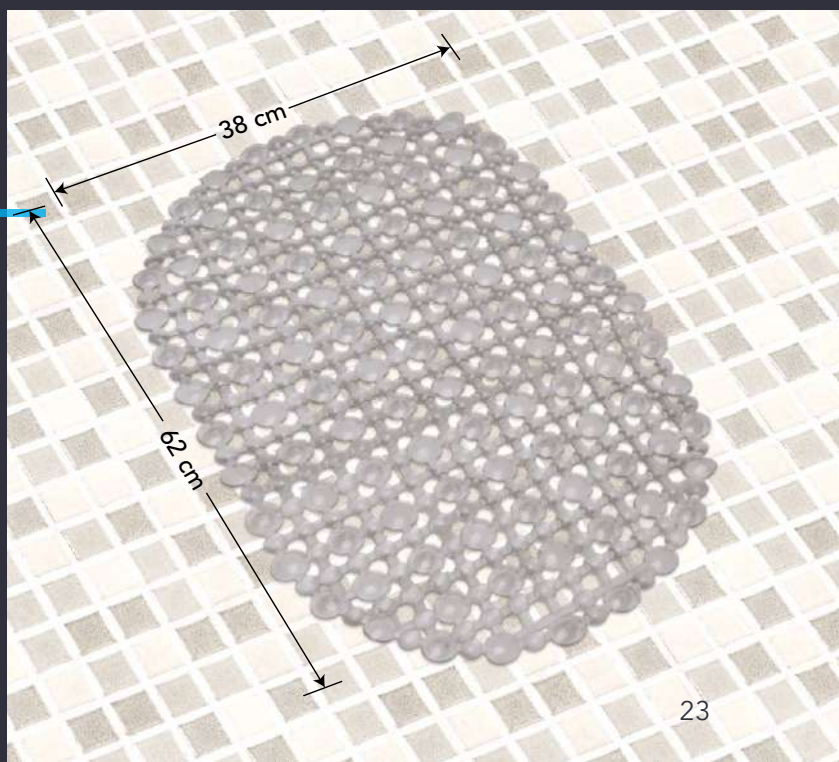

COZINHA

**CAMPEÃ
DE VENDAS!**

DIVERSAS ESTAMPAS

**CORTINA DE PIA
POLIETILENO**

SINK CURTAIN - POLYETHYLENE
CORTINA DE PILA - POLIETILENO

- 100% polietileno
- estampas sortidas
- medida:
1,35 m x 70 cm

NOVA EMBALAGEM!