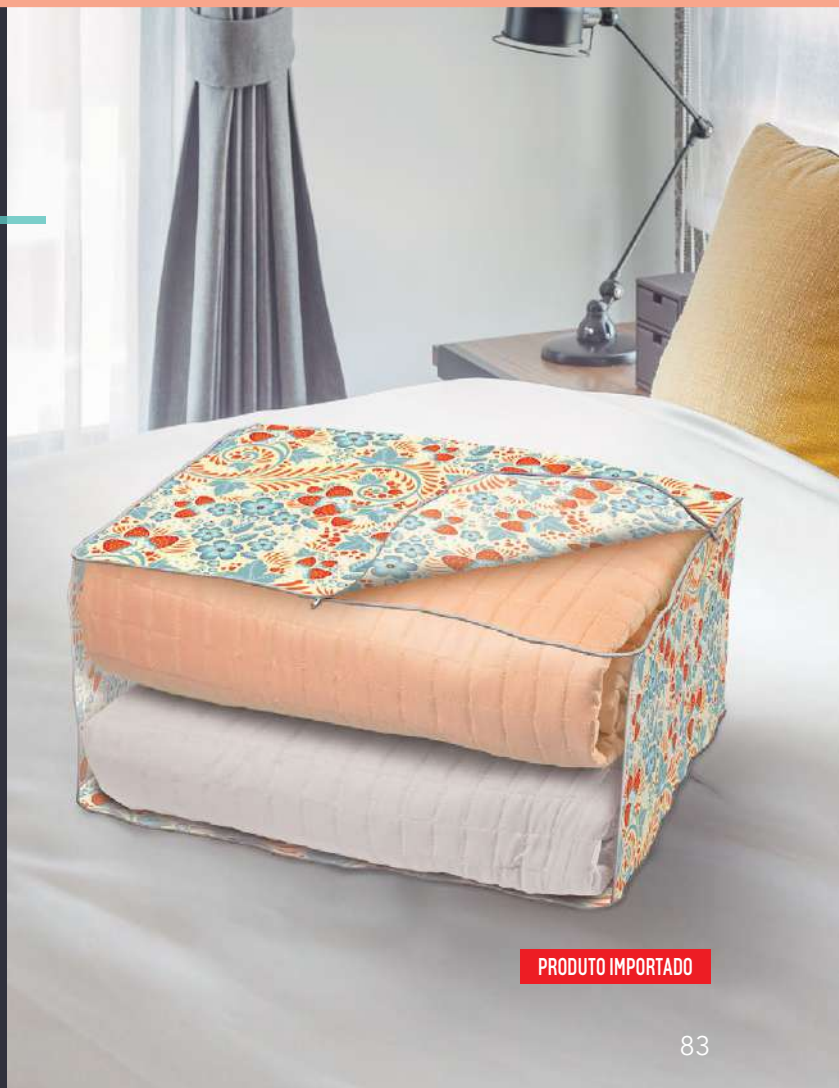

Ref.: 378

Dim. (CxLxA): 48 cm x 42 cm x 24 cm

NCM do produto: 6307.9010

Embalagem unitária

Caixa de Embarque

Qtd.: 1 peça

Qtd.: 12

Dim. (LxA): 18 cm x 27 cm

Dim. (CxLxA): 20 cm x 23 cm x 18 cm

Peso: 0,079 kg

Peso: 1,13 kg

EAN: 7 896396 10378 3

DUN: 17896396103780