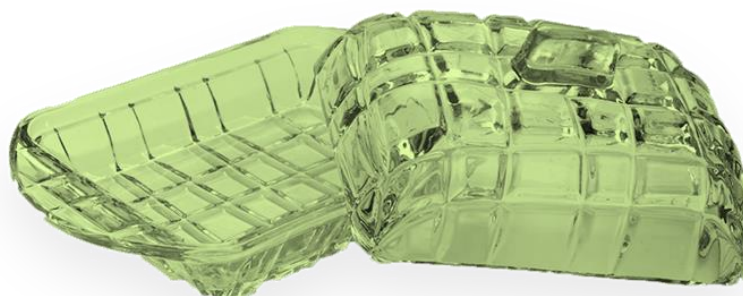

CASAonze

linha

Vidro

MANTEGUERIA VERDE

410 ML

C150-28

CX 16 UN.

R$ 25,90