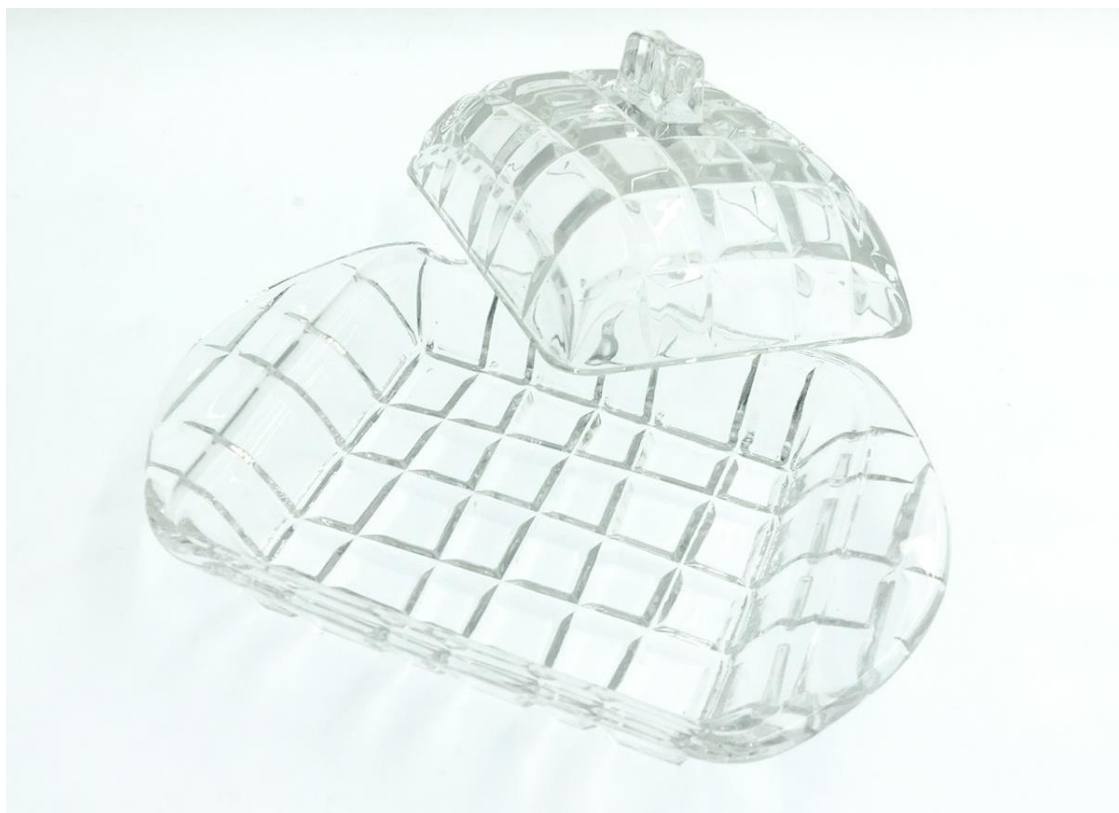

linha

Vidro

ADORNO DE VIDRO

C100-37

CX 36 UN.

R\$ 34,90

CASAonze

linha