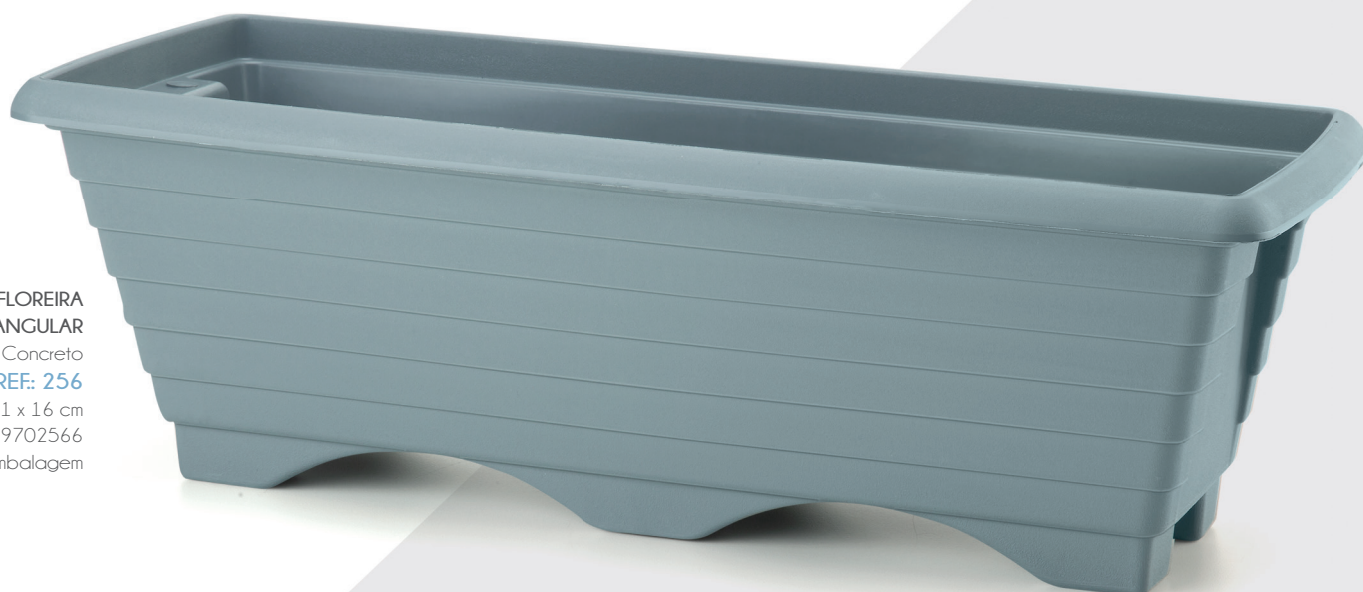

VASO REDONDO

Concreto

REF.: 268

26 x 26 cm

EAN: 7896679702689

12 pçs por embalagem

**FLOREIRA
RETANGULAR**

Concreto