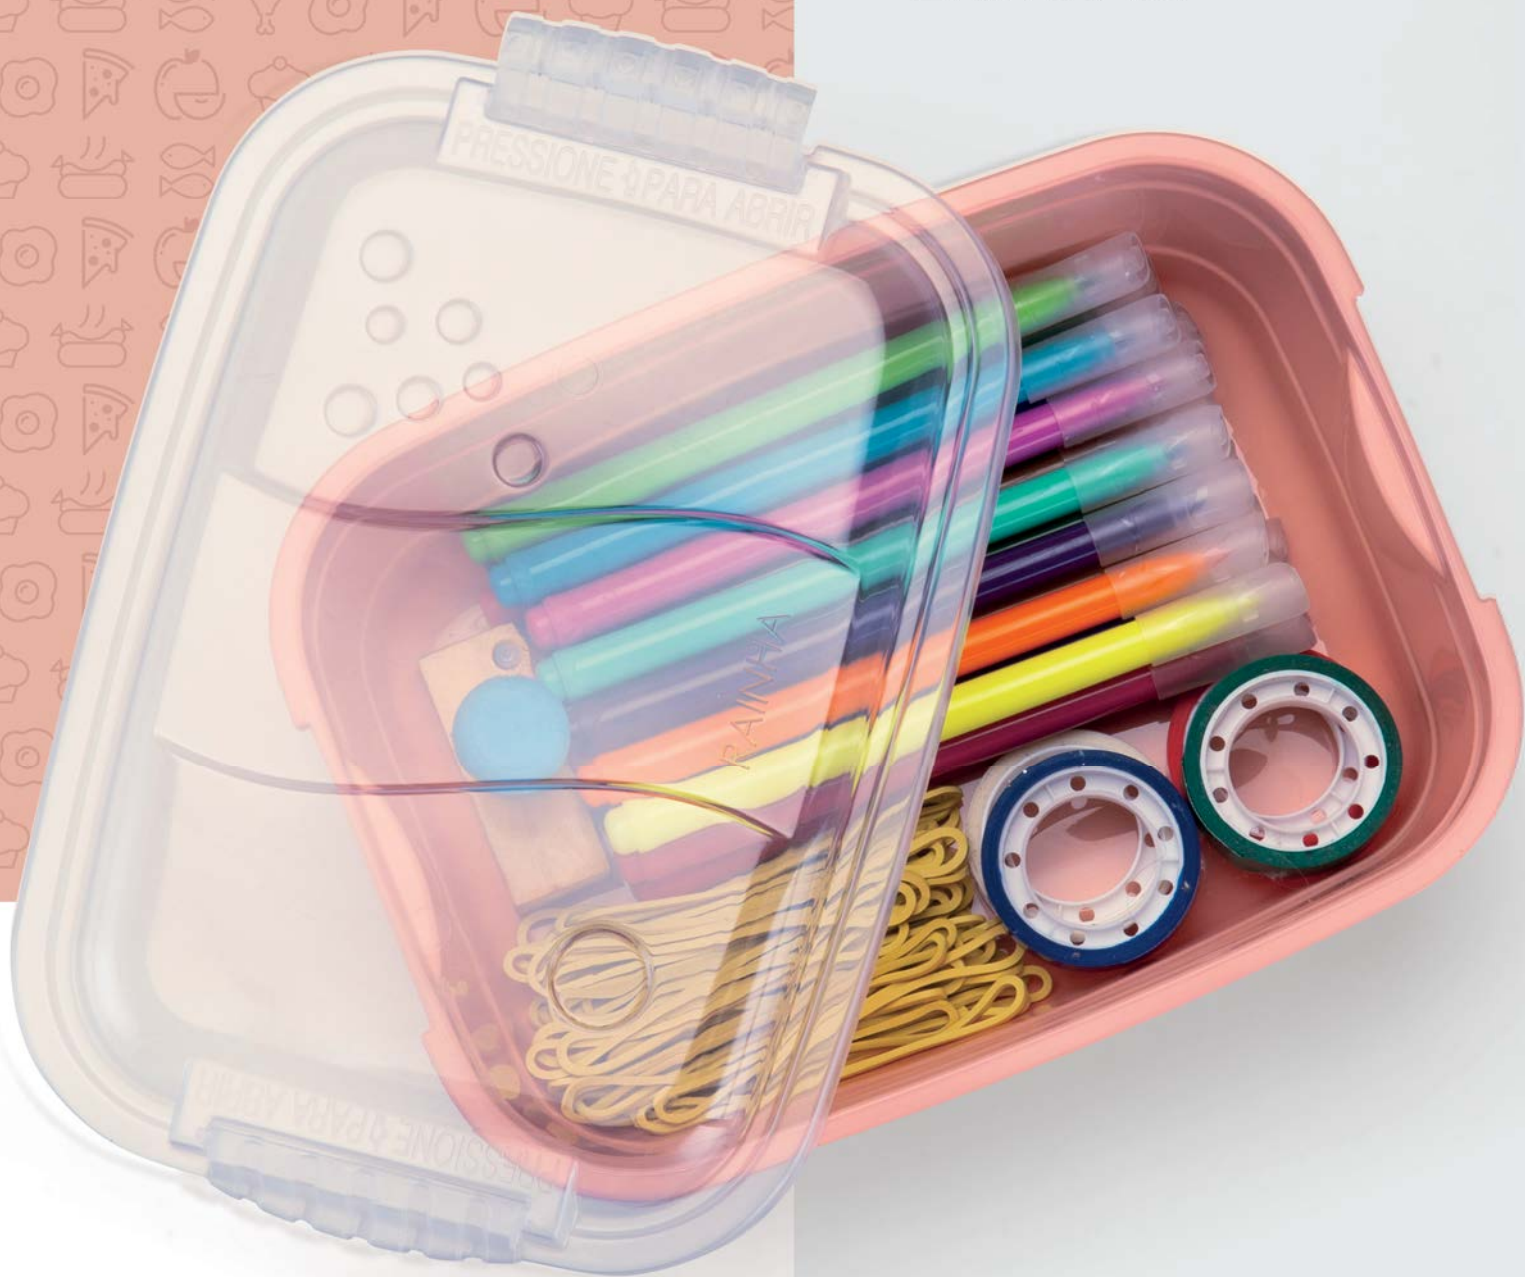

CONTAINERS ORGANIZADORES COM TRAVAS LATERAIS

CONTAINER[®]
ORGANIZADOR

FREEZER

LAVA-LOUCAS

MICRO-ONDAS

BPA
FREE

Simplifique a organização de seu ambiente com o Container Organizador. Ele possui travas laterais que facilitam o armazenamento e o transporte seguro de seus objetos. Disponível em diversos tamanhos e cores lindas para deixar seu ambiente mais colorido.