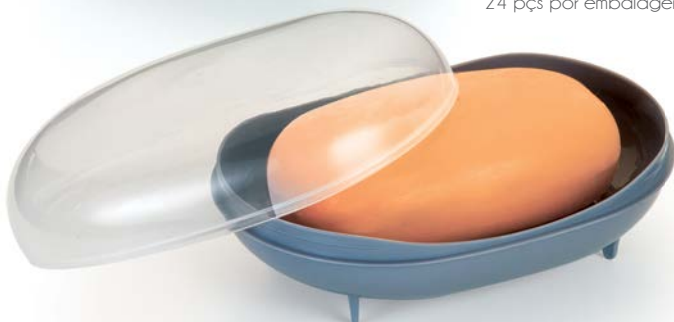

**SABONETEIRA OVAL COM
TAMPA E TELINHA - 01 PEÇA**
Colorida com Tampa
e Telinha Transparente
REF: 432
12,5 x 9 x 5,5 cm
EAN: 7896679704324
24 pçs por embalagem