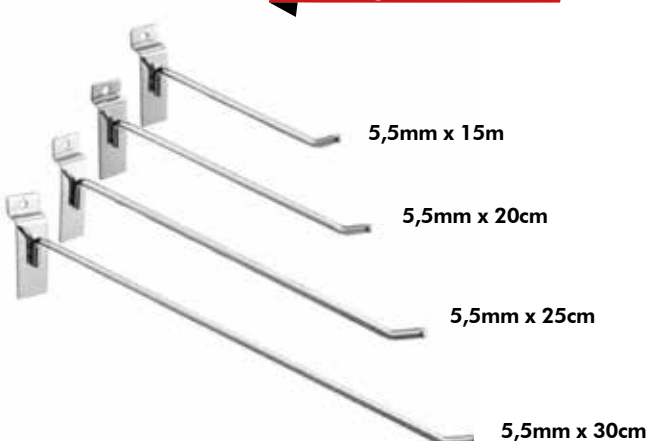

LANÇAMENTO

Cod: AR0500
GANCHO DE METAL P/PAINEL CANALETADO 4MMX30CM

NCM	Caixa	Tipo da Emb.	EAN13
8302.50.00	144/24	Saco Plástico com Cartão	7908348208658

Cod: AR0501 - **GANCHO DE METAL P/PAINEL CANALETADO 5,5MMX15CM**

NCM	Caixa	Tipo da Emb.	EAN13
8302.50.00	96/48	Saco Plástico com Cartão	7908348208672

PREVISÃO DE CHEGADA
06/02/2024

Cod: AR0502
GANCHO DE METAL P/PAINEL CANALETADO 5,5MMX20CM

NCM	Caixa	Tipo da Emb.	EAN13
8302.50.00	96/48	Saco Plástico com Cartão	7908348208696

PREVISÃO DE CHEGADA
06/02/2024

Cod: AR0503 - **GANCHO DE METAL P/PAINEL CANALETADO 5,5MMX25CM**

NCM	Caixa	Tipo da Emb.	EAN13
8302.50.00	96/24	Saco Plástico com Cartão	7908348208719

PREVISÃO DE CHEGADA
13/02/2024

Cod: AR0504 - **GANCHO DE METAL P/PAINEL CANALETADO 5,5MMX30CM**

NCM	Caixa	Tipo da Emb.	EAN13
8302.50.00	96/24	Saco Plástico com Cartão	7908348208733

PREVISÃO DE CHEGADA
06/02/2024