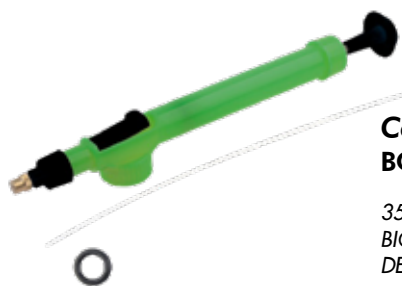

Cod: AR0334
BOMBA PARA APLICAÇÃO

350 ML/
BICO REGULÁVEL
DE JATO

NCM	Caixa	Tipo da Emb.	EAN13
8424.41.00	100/50	Etiqueta	7908348205275