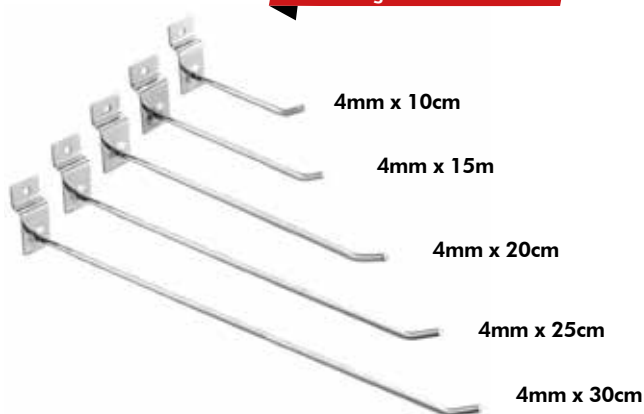

LANÇAMENTO

Cod: AR0496
GANCHO DE METAL P/PAINEL CANALETADO 4MMX10CM

NCM	Caixa	Tipo da Emb.	EAN13
8302.50.00	144/48	Saco Plástico com Cartão	7908348208573

PREVISÃO DE CHEGADA
06/02/2024

Cod: AR0497
GANCHO DE METAL P/PAINEL CANALETADO 4MMX15CM

NCM	Caixa	Tipo da Emb.	EAN13
8302.50.00	144/48	Saco Plástico com Cartão	7908348208597

PREVISÃO DE CHEGADA
06/02/2024

Cod: AR0498
GANCHO DE METAL P/PAINEL CANALETADO 4MMX20CM

NCM	Caixa	Tipo da Emb.	EAN13
8302.50.00	144/48	Saco Plástico com Cartão	7908348208610

Cod: AR0499
GANCHO DE METAL P/PAINEL CANALETADO 4MMX25CM

NCM	Caixa	Tipo da Emb.	EAN13
8302.50.00	144/24	Saco Plástico com Cartão	7908348208634

PREVISÃO DE CHEGADA
13/02/2024