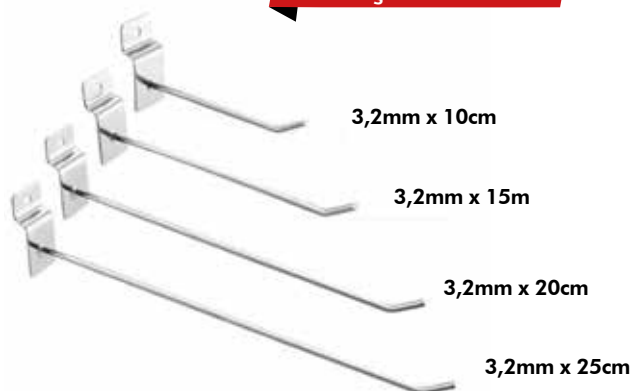

GANCHO DE METAL

STARTOOLS
FERRAMENTAS

LANÇAMENTO

Cod: AR0492
GANCHO DE METAL P/PAINEL CANALETADO 3,2MMX10CM

NCM	Caixa	Tipo da Emb.	EAN13
8302.50.00	240/48	Saco Plástico com Cartão	7908348208498

PREVISÃO DE CHEGADA
06/02/2024

Cod: AR0493
GANCHO DE METAL P/PAINEL CANALETADO 3,2MMX15CM

NCM	Caixa	Tipo da Emb.	EAN13
8302.50.00	240/48	Saco Plástico com Cartão	7908348208511

PREVISÃO DE CHEGADA
06/02/2024

Cod: AR0494
GANCHO DE METAL P/PAINEL CANALETADO 3,2MMX20CM

NCM	Caixa	Tipo da Emb.	EAN13
8302.50.00	240/48	Saco Plástico com Cartão	7908348208535

PREVISÃO DE CHEGADA
06/02/2024

Cod: AR0495
GANCHO DE METAL P/PAINEL CANALETADO 3,2MMX25CM

NCM	Caixa	Tipo da Emb.	EAN13
8302.50.00	240/48	Saco Plástico com Cartão	7908348208559

EM PRODUÇÃO