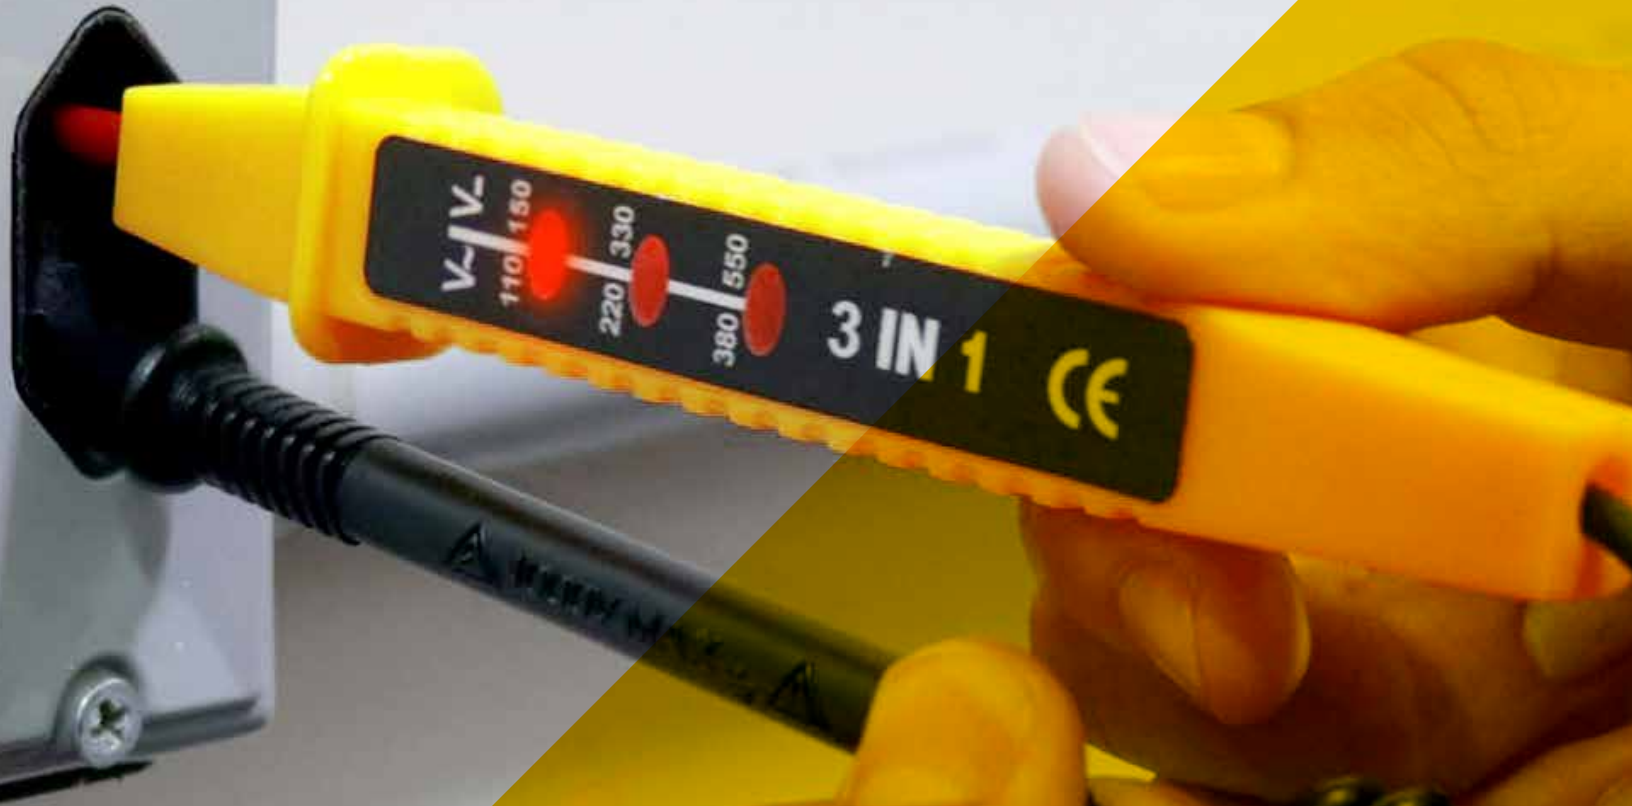

STARTOOLS
F E R R A M E N T A S

Multi-Testes
G16

Cod: AR0231
CHAVE TESTE CANETA

VOLTAGEM: 127-240V

NCM	Caixa	Tipo da Emb.	EAN13
9030.39.10	96/24	Tag Plástica e Etiqueta	7908348203769

Cod: AR0232
CHAVE TESTE DIGITAL