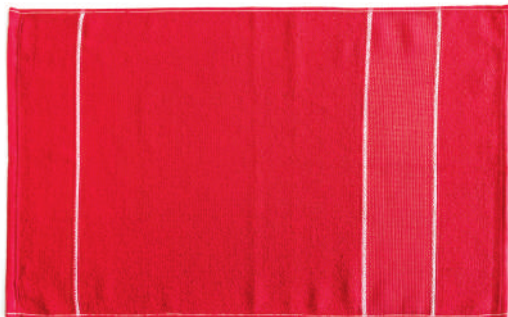

Rosto

ROSTO CARISMA

TAM. 78x45 cm

REF. 5603

ROSTO BÁSICA

TAM. 40X70 cm | REF. 540

ROSTO BEAUTY P/ SALÃO

TAM. 40X70 cm | REF. 550