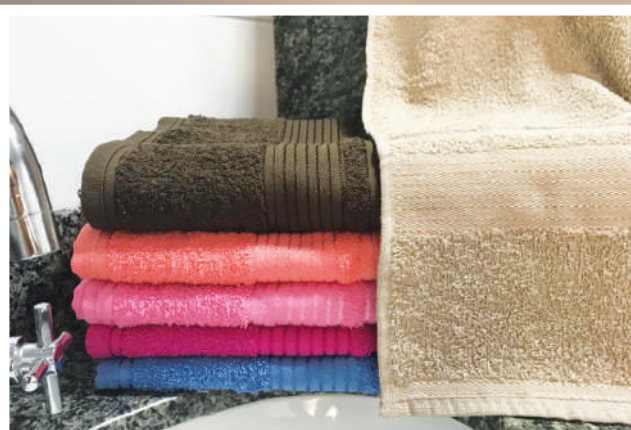

BANHO CARISMA

TAM. 70X140 cm | REF. 5623

BANHO BÁSICA

TAM. 60X120 cm | REF. 570

BANHO LINEE

TAM. 60X120 cm | REF. 580

BANHO GROSS

TAM. 75X150 cm | REF. 590